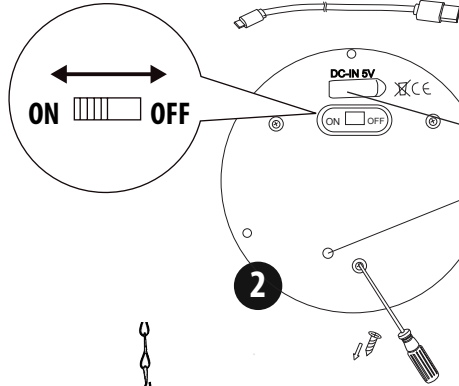

WWW.LUXFORM.COM/FILES/GBBA01_
SAFETY INSTRUCTIONS_BATTERY LIGHTING.PDF

NL SCAN MIJ VOOR MEER INFORMATIE
GB SCAN ME FOR MORE INFORMATION
D SCANNEN SIE MICH FÜR WEITERE INFORMATIONEN
F FLASHEZ MOI POUR PLUS D'INFORMATIONS
E ESCANEAR ME PARA MÁS INFORMACIÓN
P DIGITALIZAR ME PARA MAIS INFORMAÇÕES
I SCANSIONE ME PER ULTERIORI INFORMAZIONI
S SKANNA MIG FÖR MER INFORMATION
FIN SKANNATA KERRON LISÄÄ
N SKANNE MEG FOR MER INFORMASION
DK SCANNE MIG FOR MERE INFORMATION
GR σάρωσέ με για περισσότερες πληροφορίες
CZ SKENOVANÍ MĚ PRO VÍCE INFORMACÍ
PL SKANOWAC MI WIECEJ INFORMACJI
SL SKENIRANJE ME ZA VEČ INFORMACIJ
RO SCANARE MĂ PENTRU MAI MULTE INFORMATII
LT NUSKAITYTI MANES DAUGIAU INFORMACIJOS
EST SKANEERIDA MINUGA ROHKEM TEAVET
LV SKENET AR MANI VAIRAK INFORM
H ATKUTAT ÉN TOVÁBBI INFORMÁCIÓKAT
RUS САННИ МЕНЯ ДЛЯ ПОЛУЧЕНИЯ
ДОПОЛНИТЕЛЬНОЙ ИНФОРМАЦИИ

LUXFORM
LIGHTING

LUXFORM GLOBAL BV TRANSPORTSTRAAT 1, 8263BW KAMPEN, THE NETHERLANDS

LUXFORM
LIGHTING

USB RECHARGEABLE TARSUS

Lights up RED when loading
When fully loaded LED is off

1,5MTR
included

Loading needs to be done indoors
10 hours charge for full battery