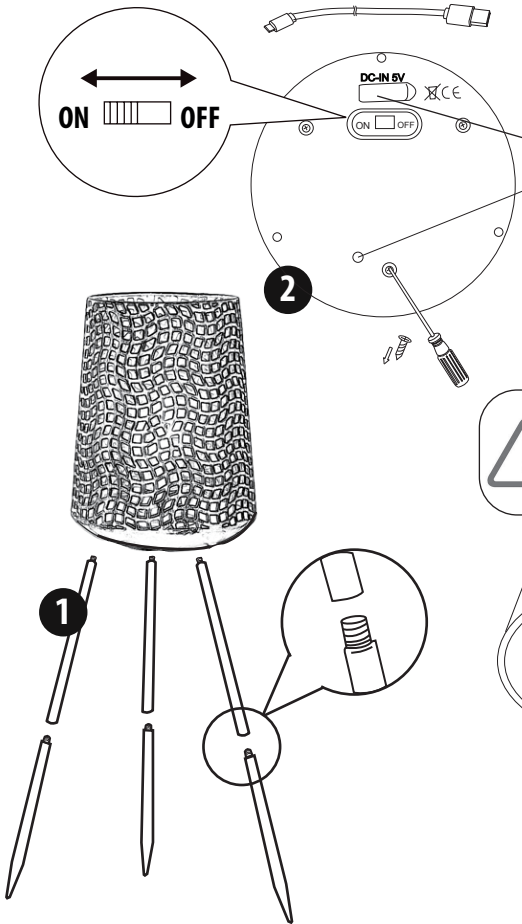

WWW.LUXFORM.COM/FILES/GBBA01_
SAFETY INSTRUCTIONS_BATTERY LIGHTING.PDF

NL SCAN MIJ VOOR MEER INFORMATIE
GB SCAN ME FOR MORE INFORMATION
D SCANNEN SIE MICH FÜR WEITERE INFORMATIONEN
F FLASHEZ MOI POUR PLUS D'INFORMATIONS
E ESCANEAR ME PARA MÁS INFORMACIÓN
P DIGITALIZAR ME PARA MAIS INFORMAÇÕES
I SCANSIONE ME PER ULTERIORI INFORMAZIONI
S SKANNA MIG FÖR MER INFORMATION
FIN SKANNATA KERRON LISÄÄ
N SKANNE MEG FOR MER INFORMASION
DK SCANNE MIG FOR MERE INFORMATION
GR σάρωσέ με για περισσότερες πληροφορίες
CZ SKENOVÁNÍ MĚ PRO VÍCE INFORMACÍ
PL SKANOWAC MI WIĘCEJ INFORMACJI
SL SKENIRANJE ME ZA VEČ INFORMACIJ
RO SCANARE MĂ PENTRU MAI MULTE INFORMATII
LT NUSKAITYTI MANES DAUGIAU INFORMACIJOS
EST SKANEERIDA MINUGA ROHKEM TEAVET
LV SKENET AR MANI VAIRAK INFORM
H ATKUTAT ÉN TOVÁBBI INFORMÁCIÓKAT
RUS САННИ МЕНЯ ДЛЯ ПОЛУЧЕНИЯ
ДОПОЛНИТЕЛЬНОЙ ИНФОРМАЦИИ

LUXFORM
LIGHTING

LUXFORM GLOBAL BV TRANSPORTSTRAAT 1, 8263BW KAMPEN, THE NETHERLANDS

LUXFORM
LIGHTING

USB RECHARGEABLE BEEHIVE

Lights up RED when loading
When fully loaded LED is off

1,5MTR
included

Loading needs to be done indoors
10 hours charge for full battery

6H ON 18H OFF

Lamp lights for 16 days with
fully loaded battery

USB-cable only to be used to load USB
rechargeable light
Actual charging time is affected by your
charger type

L13

FILAMENT
LED

L15

P8

M2