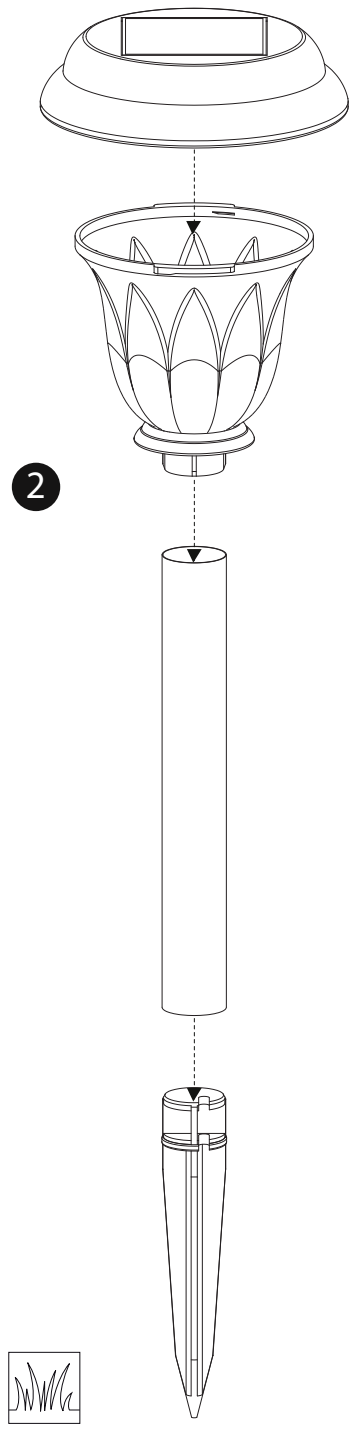

Der große Vorteil: Die Lampe garantiert 8 Stunden Licht an 365 Tagen im Jahr!

LUXFORM

® LIGHTING

INTELLIGENT LED 10 LUMEN

Pulzar

LUXFORM
GLOBAL BV

Luxform Global BV Transportstraat 1 8263 BW Kampen The Netherlands