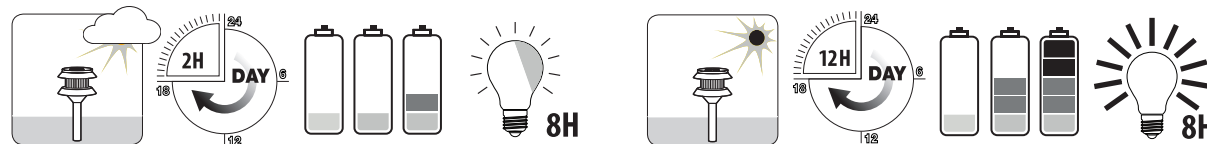

2

1
ON OFF

BE CAREFUL!
ATTENTIE!
ATTENTION!
ACHTUNG!

3

GB Note that the light brightness shall dim automatically, depending on the day's charge of the battery. This guarantees 8 hours of light output.

NL Merk op dat de lichtsterkte automatisch aangepast wordt, afhankelijk van de daglading van de batterij. Hierdoor 8 uur brandtijd gegarandeerd.