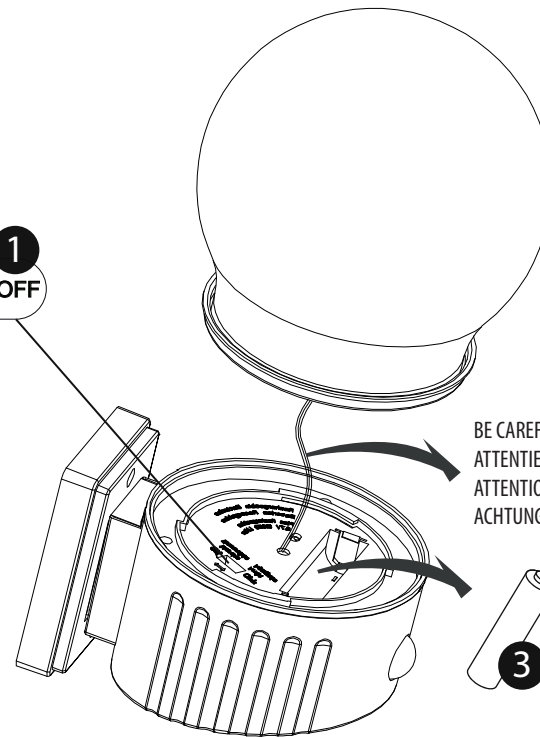

1
ON OFF

BE CAREFUL!
ATTENTIE!
ATTENTION!
ACHTUNG!

3