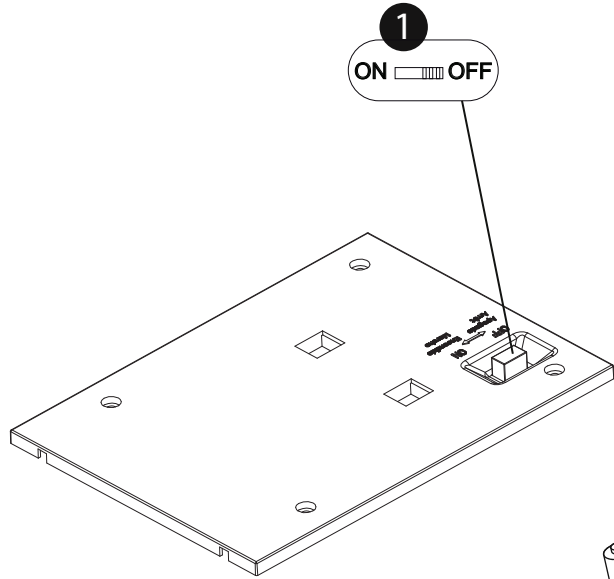

Der große Vorteil: Die Lampe garantiert 8 Stunden Licht an 365 Tagen im Jahr!

LUXFORM

LIGHTING

INTELLIGENT LED 15 LUMEN

Rana

LUXFORM
GLOBAL BV

- GB** Note that the light brightness shall dim automatically, depending on the day's charge of the battery
This guarantees 8 hours of light output.
- NL** Merk op dat de lichtsterkte automatisch aangepast wordt, afhankelijk van de daglading van de batterij.
Hierdoor 8 uur brandtijd gegarandeerd.
- F** Notez que la luminosité doit baisse automatiquement en fonction de la charge journalière de la batterie.
Cela garantit 8 heures de rendement lumineux.
- D** Bitte beachten Sie, dass die Helligkeit der Leuchte abhängig ist von dem Tagesladezustand des Akkus.
So wird 8 Stunden Lichtleistung garantiert.