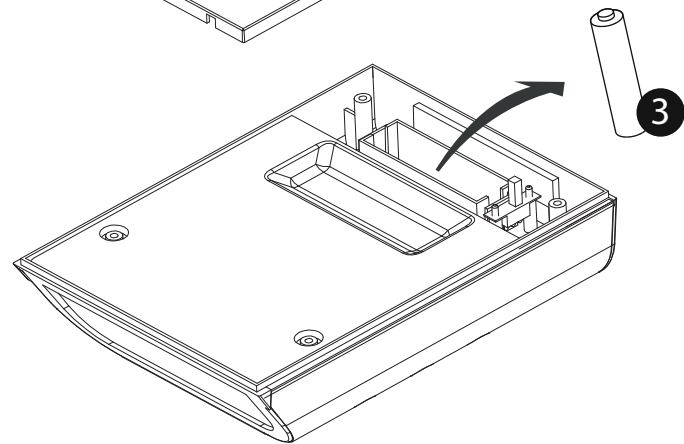

Der große Vorteil: Die Lampe garantiert 8 Stunden Licht an 365 Tagen im Jahr!

LUXFORM

LIGHTING

INTELLIGENT LED 15 LUMEN

Rana

LUXFORM
GLOBAL BV

- GB** Note that the light brightness shall dim automatically, depending on the day's charge of the battery
This guarantees 8 hours of light output.
- NL** Merk op dat de lichtsterkte automatisch aangepast wordt, afhankelijk van de daglading van de batterij.
Hierdoor 8 uur brandtijd gegarandeerd.
- F** Notez que la luminosité doit baisse automatiquement en fonction de la charge journalière de la batterie.
Cela garantit 8 heures de rendement lumineux.
- D** Bitte beachten Sie, dass die Helligkeit der Leuchte abhängig ist von dem Tagesladezustand des Akkus.
So wird 8 Stunden Lichtleistung garantiert.