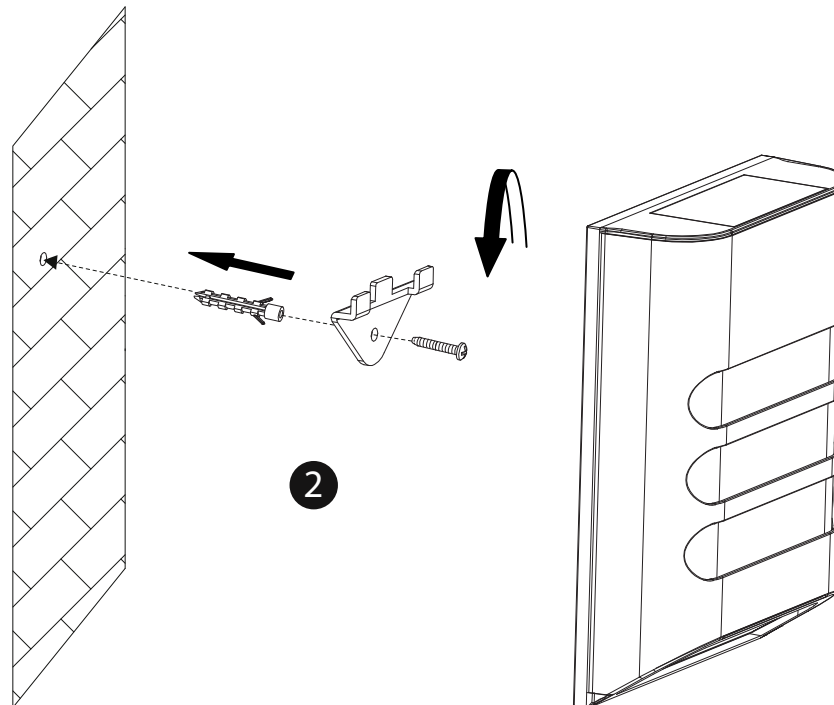

Der große Vorteil: Die Lampe garantiert 8 Stunden Licht an 365 Tagen im Jahr!

LUXFORM

LIGHTING

INTELLIGENT LED 15 LUMEN

Rana

LUXFORM
GLOBAL BV

- GB** Note that the light brightness shall dim automatically, depending on the day's charge of the battery
This guarantees 8 hours of light output.
- NL** Merk op dat de lichtsterkte automatisch aangepast wordt, afhankelijk van de daglading van de batterij.
Hierdoor 8 uur brandtijd gegarandeerd.
- F** Notez que la luminosité doit baisse automatiquement en fonction de la charge journalière de la batterie.
Cela garantit 8 heures de rendement lumineux.
- D** Bitte beachten Sie, dass die Helligkeit der Leuchte abhängig ist von dem Tagesladezustand des Akkus.
So wird 8 Stunden Lichtleistung garantiert.