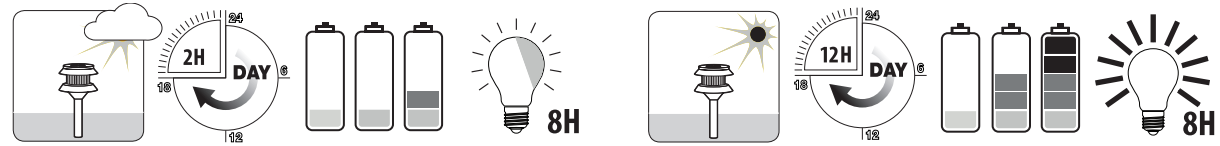

Alle Leuchten unserer - Luxform Intelligent LED Solar Serie - sind mit einer neuen Technik ausgestattet, das die gespeicherte Energie gleichmäßig über die Anzahl der Brennstunden verteilt.

Betrieb: Der Akku wird durch das Sonnenlicht aufgeladen, die das Solarpanel der Leuchte an jedem Tag als Energie erfasst. Die Leuchte schaltet sich automatisch bei Dämmerung ein; das System der Leuchte berechnet, wieviel Energie die Batterie geladen hat und verteilt diese Energiekapazität immer gleichmäßig über 8 Stunden. Dies bedeutet, dass wenn die Batterie weniger geladen ist, da passt die Leuchte sich an diese Gangreserve an und stellt die Helligkeit ein.

Der große Vorteil: Die Lampe garantiert 8 Stunden Licht an 365 Tagen im Jahr!

LUXFORM

LIGHTING

INTELLIGENT LED 15 LUMEN

Rana

LUXFORM
GLOBAL BV

- GB** Note that the light brightness shall dim automatically, depending on the day's charge of the battery
This guarantees 8 hours of light output.
- NL** Merk op dat de lichtsterkte automatisch aangepast wordt, afhankelijk van de daglading van de batterij.
Hierdoor 8 uur brandtijd gegarandeerd.
- F** Notez que la luminosité doit baisse automatiquement en fonction de la charge journalière de la batterie.
Cela garantit 8 heures de rendement lumineux.
- D** Bitte beachten Sie, dass die Helligkeit der Leuchte abhängig ist von dem Tagesladezustand des Akkus.
So wird 8 Stunden Lichtleistung garantiert.