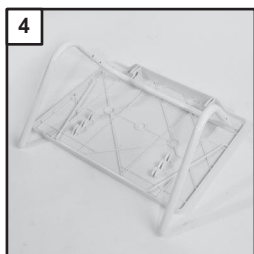

Table portable qui permet de lire, manger ou faire des activités d'artisanat ou du bricolage lorsqu'on est alité.

INSTRUCTIONS