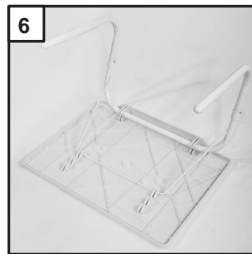

Table portable qui permet de lire, manger ou faire des activités d'artisanat ou du bricolage lorsqu'on est alité.

INSTRUCTIONS